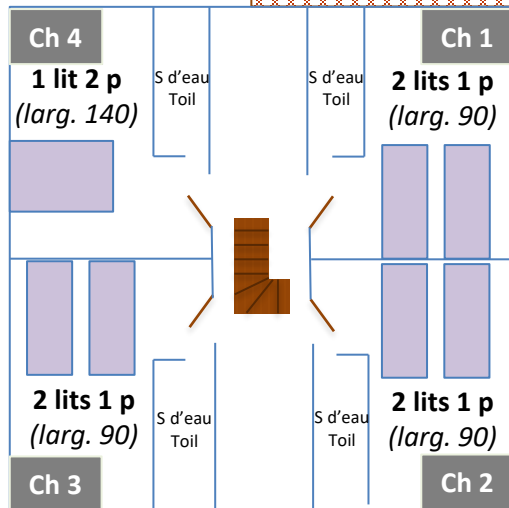

Gîte de groupe Le Chêne Vert à Chammes (Mayenne)

Anne et Patrick vous accueillent dans leur gîte de séjour composé de 10 chambres avec chacune salle d'eau et wc.

Bâtiment principal

1^{er} étage

Accès d'un bâtiment à l'autre par chemin dallé

Rez de chaussée

Maisonnette

1^{er} étage