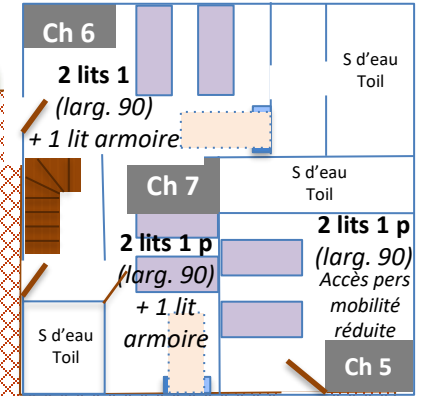

Gîte de groupe Le Chêne Vert à Chammes (Mayenne)

Anne et Patrick vous accueillent dans leur gîte de séjour composé de 10 chambres avec chacune salle d'eau et wc.

Bâtiment principal

1^{er} étage

Accès d'un bâtiment à l'autre par chemin dallé

Rez de chaussée

Maisonnette

1^{er} étage